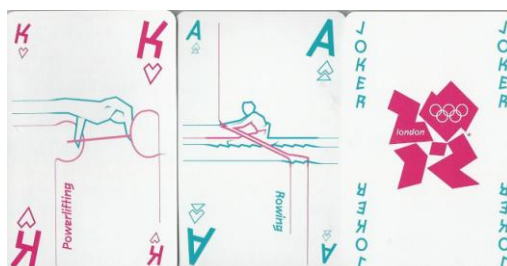

# Mazzo: **LONDON 2012 (OLIMPIC GAMES)**

**Tipo: Singolo**  **Doppio**

**Dorso:**

**Semi:** *Le carte, fabbricate dall'inglese Winning Move U.K per il Comitato Organizzativo delle Olimpiadi "LONDON 2012", erano ancora sigillate ma sono state aperte solo per la compilazione della presente Scheda, ed hanno semi francesi tutti accompagnati da disegni stilizzati delle diverse discipline olimpiche:*

**Contenitore:** *Le carte sono nella loro scatolina, in cartoncino, che ha il fronte come dalla prima immagine qui sotto riprodotta (nella consueta riduzione di 35/100°) ed il retro come da quella affiancata:*